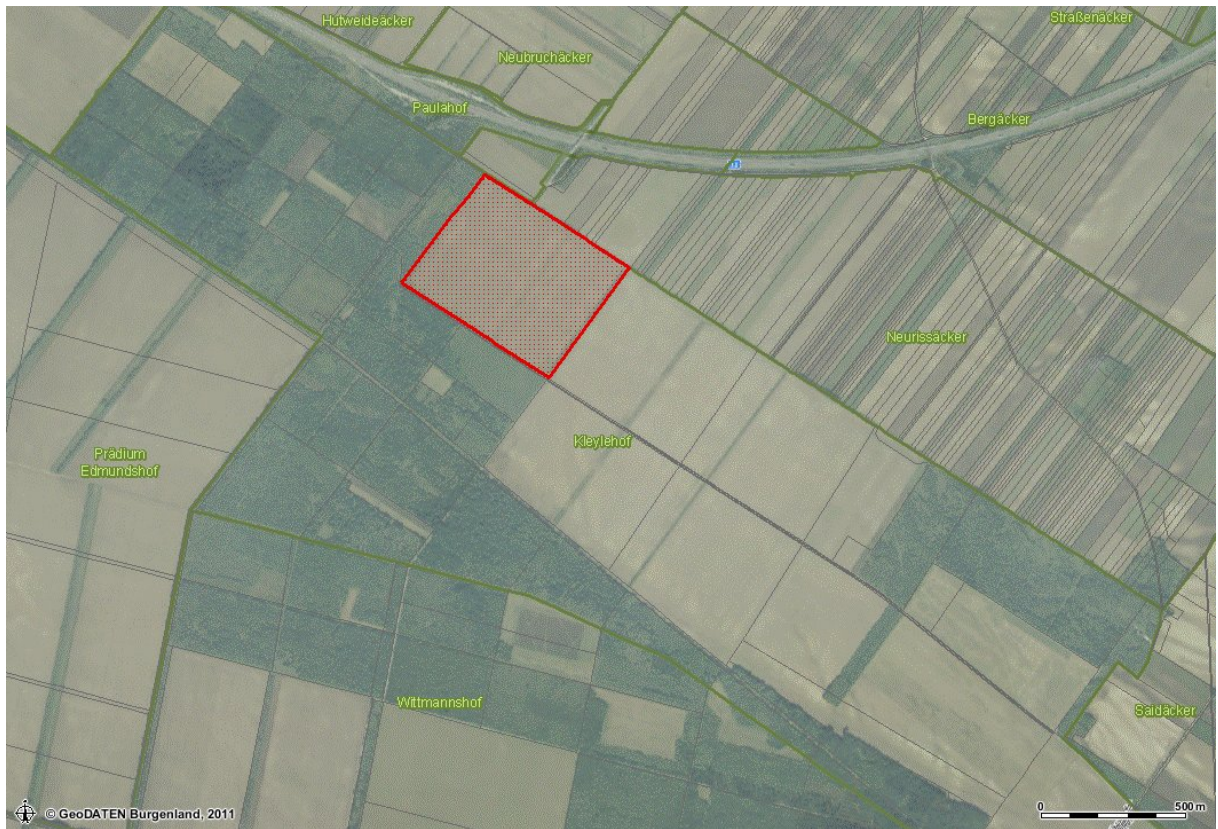

### Zwischenfruchtversuch SEEHOF

**Termin:** Montag, 10. Oktober 2011, 9.00 Uhr

**Treffpunkt:** Seehof - Donnerskirchen

Abb: Lageplan der Versuchsfläche Oggau Quelle: GIS Bgld

## Zwischenfruchtversuch KLEYLEHOF

**Termin:** Freitag, 14. Oktober 2011, 9.00 Uhr

**Treffpunkt:** Kleylehof - Nickelsdorf

Abb: Versuchsfläche Kleylehof Quelle: GIS Bgld.

**Wir freuen uns auf Ihr Kommen!**